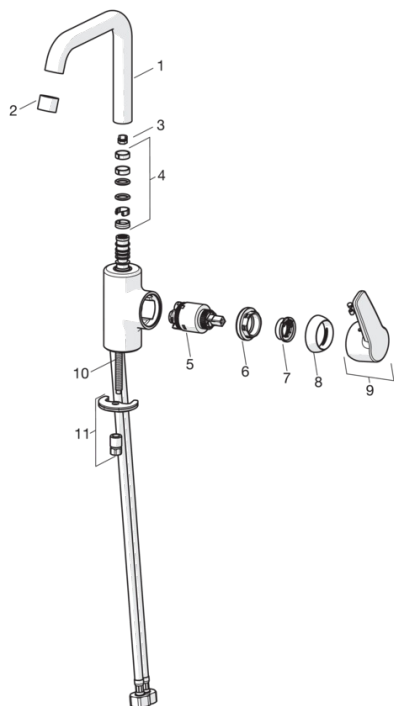

SP3907F

Kood

01	1001051V
02	1001071V
03	159670/10
04	1001098V
05	601969V
06	601968V
07	601973V
08	601967V
09	1000986V
10	601970V
11	601985V