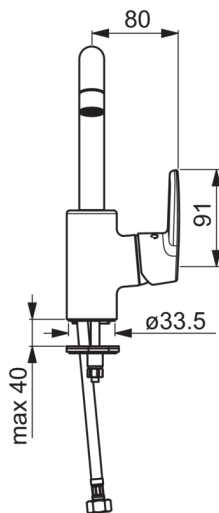

Määrused

Hääleklass

I (ISO 3822) Oras lab.