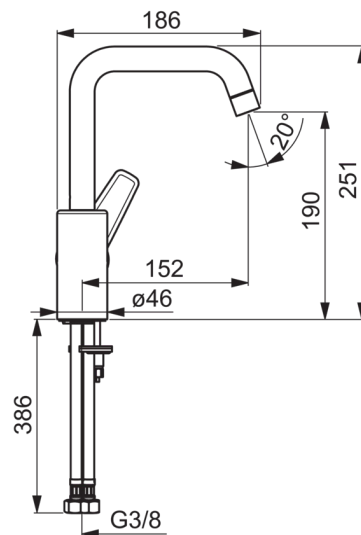

Määrused

Hääleklass

I (ISO 3822) Oras lab.